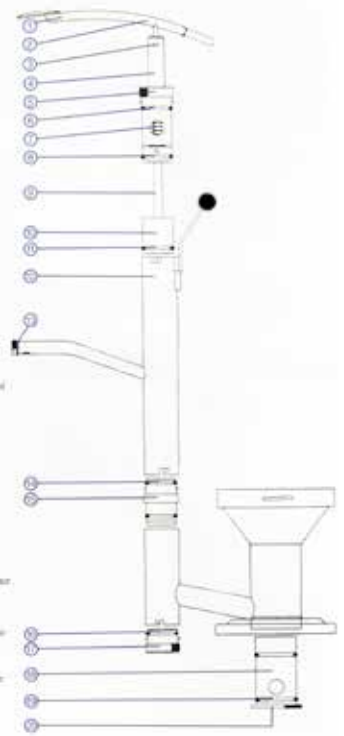

RVS-taaspomp Pompe en acier inoxydable

[GARANTIE] Une période de garantie légale d'1 an est valable à compter de la livraison du produit. La garantie couvre la réparation et/ou le remplacement gratuit des pièces considérées comme défectueuses par nos services techniques, et lorsque le défaut est dû à des défauts de matériau, de construction ou de fabrication. La garantie n'est valable que pour le premier utilisateur. La garantie ne sera accordée que sur présentation de votre facture d'achat. La garantie expire automatiquement dans les cas suivants : en cas de mauvaise utilisation, d'une utilisation professionnelle inappropriée et anormale, d'un entretien insuffisant et incorrect, de réparation ou de modification effectuées par des tiers non autorisés et en cas de non-respect des instructions mentionnées dans le manuel d'utilisation.