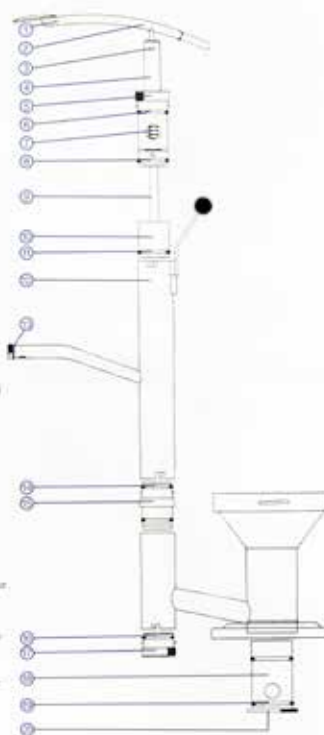

[GARANTIE] Er geldt een wettelijke garantieperiode van 1 jaar vanaf de levering van het goed. De waarborg dekt de herstellingen en/of het gratis vervangen van onderdelen die door onze technische diensten als defect worden beschouwd en waarbij het defect te wijten is aan materiaal-, constructie- of fabricagefouten. De waarborg is enkel geldig voor de eerste gebruiker. De garantie wordt enkel en alleen toegekend na voorlegging van jouw aankoopfactuur. De garantie vervalt automatisch in volgende gevallen: bij verkeerd gebruik, oneigenlijk, abnormaal professioneel gebruik, bij onvoldoende en verkeerd onderhoud, bij herstelling of wijziging door niet gemachtigde derden en bij niet naleving v/d instructies vermeld in de gebruiksaanwijzing.